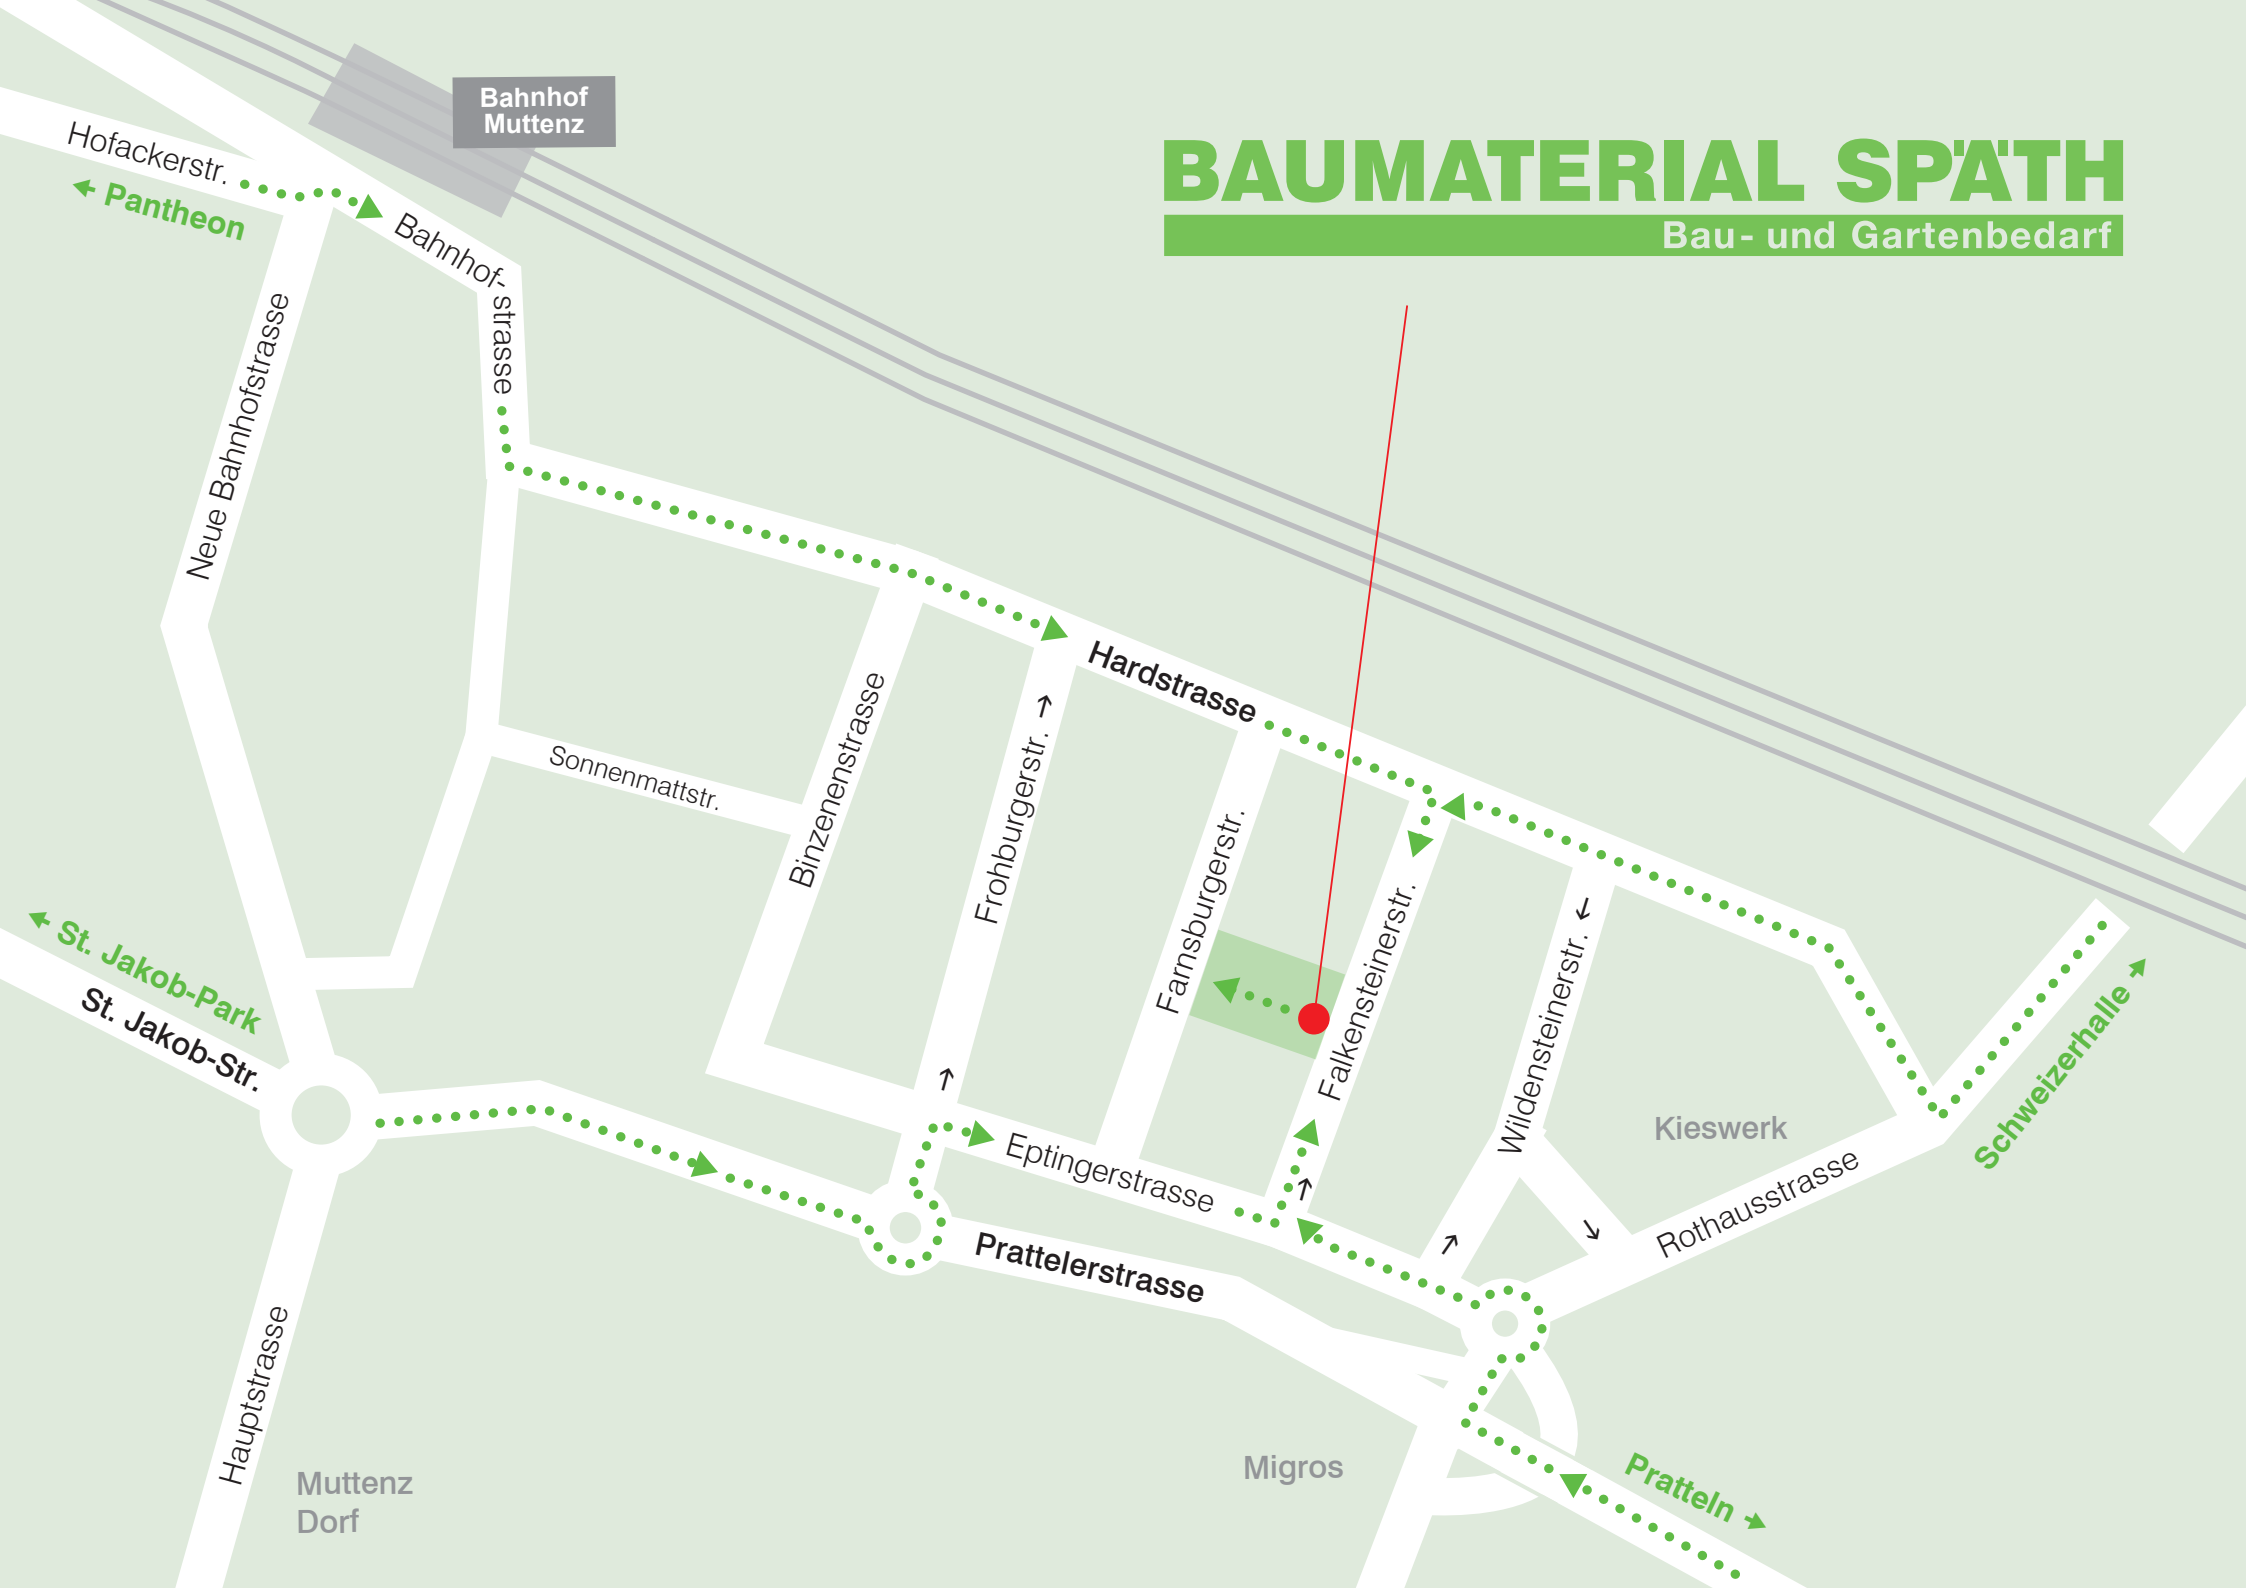

# BAUMATERIAL SPÄTH

Bau- und Gartenbedarf

Bahnhof  
Muttenz

Hofackerstr.  
← Pantheon

Bahnhof-  
strasse

Neue Bahnhofstrasse

Sonnenmattstr.

Binzenenstrasse

Frohburgerstr. →

Hardstrasse

Farnsburgerstr.

Falkensteinerstr.

Wildensteinerstr. ←

Kieswerk

Rothausstrasse

Schweizerhalle →

← St. Jakob-Park  
St. Jakob-Str.

Eptingerstrasse

Prattelerstrasse

Hauptstrasse

Muttentz  
Dorf

Migros

Pratteln →